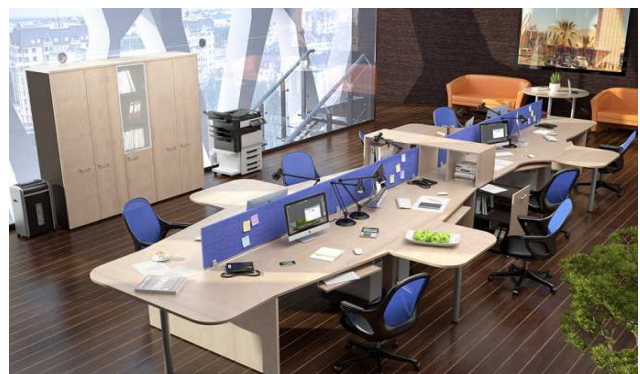

Комбинация №3	Наименование/артикул	Цена, руб.
	Стол руководителя ХЕТ 169	5 860,00
	Брифинг - приставка ХВ 127	2 830,00
	Тумба мобильная ХМС-3D	4 780,00
	Конференц-стол ХРТ 120	6 150,00
	Каркас шкафа широкого ХМС 85	3 675,00
	Каркас шкафа широкого ХМС 85	3 675,00
	Каркас шкафа - колонки ХМС 42	2 620,00
	Двери стеклянные ХGD 42	1 075,00
	Двери стеклянные ХGD 42	1 075,00
	Двери стеклянные ХGD 42	1 075,00
	Двери стеклянные ХGD 42	1 075,00
	Комплект фурнитуры ХGD 42-F	350,00
	Комплект фурнитуры ХGD 42-F	350,00
	Комплект фурнитуры ХGD 42-F	350,00
	Комплект фурнитуры ХGD 42-F	350,00
	Дверь ХMD 42-1	1 255,00
	Топ на шкафы ХТР 128	1 325,00
	Топ на шкафы ХТР 85	930,00
Итого	38 800,00